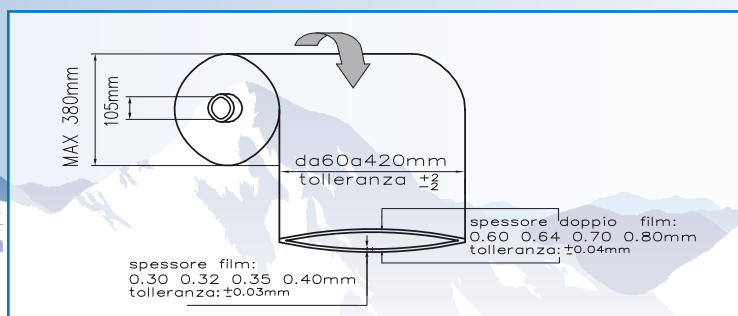

Catalogo Tubi

Tubes: Products

PVC Compound	Durezza Hardness (standard)	Diametro interno Internal \varnothing (standard)	Diametro esterno Outside \varnothing (standard)	Avvolgimento Tube Winding (standard)
SOLUTRAN® - CODICE: 70 colore naturale CODE: 70 natural color - CODICE: 70C colore azzurrato CODE: 70C crystal color	70 Shore A	From 3 to 7 mm ($\pm 0,1$) Different values available	From 4 to 10 mm ($\pm 0,1$) Different values available	200 mt coil 250 mt coil pre-cut pieces
SOLUTRAN® - CODICE: 75 colore naturale CODE: 75 natural color - CODICE: 75C colore azzurrato CODE: 75C crystal color	75 Shore A			
SOLUTRAN® - CODICE: 80 colore naturale CODE: 80 natural color - CODICE: 80C colore azzurrato CODE: 80C crystal color	80 Shore A			
SOLUTRAN dop free® - CODICE: 70T colore naturale CODE: 70T natural color - CODICE: 70TC colore azzurrato CODE: 70TC crystal color	70 Shore A			
SOLUTRAN dop free® - CODICE: 75T colore naturale CODE: 75T natural color - CODICE: 75TC colore azzurrato CODE: 75TC crystal color	75 Shore A			
SOLUTRAN dop free® - CODICE: 80T colore naturale CODE: 80T natural color - CODICE: 80TC colore azzurrato CODE: 80TC crystal color	80 Shore A			
SOLUTRAN G® - CODICE: 75G colore naturale CODE: 75G natural color - CODICE: 75GC colore azzurrato CODE: 75GC crystal color	75 Shore A			